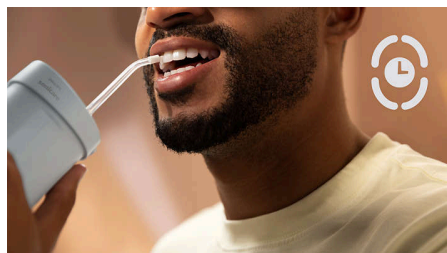

Compact Flosser 1000

Zobna prha

Značilnosti

Kompaktno in prenosno

Kompaktna zobna prha ima zložljivo posodo, zato je enostavna za shranjevanje ali na pot. V posodo lahko nalijete 200 ml vode, kar zadostuje za eno celotno 60-sekundno čiščenje.

Nastavka Standard in Comfort

Zobni prhi sta priložena dva nastavka, s katerima lahko odstranite do 99,9 % zobnih oblog na mestih uporabe*. Nastavek N1 Standard

zagotavlja učinkovito čiščenje medzobnih prostorov, N2 Comfort pa je bil zasnovan posebej za občutljive dlesni in ima nežno konico. Oba nastavka se lahko zavrtita za 360 stopinj za lažje čiščenje težko dostopnih predelov, kot so v zadnjem delu ust.

Merilnik 15-sekundnih intervalov

Z merilnikom 15-sekundnih intervalov zobna prha kratko ustavi tok vode, da veste, kdaj je čas za premik prhe na naslednji predel. Pri Zagotavlja dovolj dolgo čiščenje vseh predelov ustne votline pri vsaki uporabi.