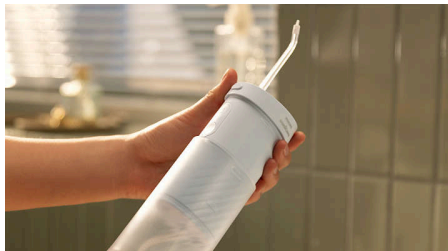

Zobna prha Philips Sonicare Compact Flosser omogoča hitro in učinkovito čiščenje, s sabo pa jo lahko vzamete kamor koli. Odstrani do 99,9% zobnih oblog* iz medzobnih prostorov in z roba dlesni v samo 60 sekundah.

Enostaven začetek uporabe zobne prhe

- Načini Pulse, Clean in Sensitive
- Dva nastavka za nežno in učinkovito čiščenje
- Očistite vsak del, ne izpustite nobenega kotička
- Vodoodpornost po standardu IPX7
- Dva načina polnjenja z vodo

Compact Flosser 1000

Zobna prha

Značilnosti

Kompaktno in prenosno

Kompaktna zobna prha ima zložljivo posodo, zato je enostavna za shranjevanje ali na pot. V posodo lahko nalijete 200 ml vode, kar zadostuje za eno celotno 60-sekundno čiščenje.