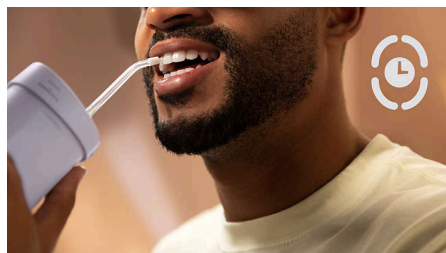

Nastavka Standard in Comfort

Zobni prhi sta priložena dva nastavka, s katerima lahko odstranite do 99,9 % zobnih oblog na mestih uporabe*. Nastavek N1 Standard

zagotavlja učinkovito čiščenje medzobnih prostorov, N2 Comfort pa je bil zasnovan posebej za občutljive dlesni in ima nežno konico. Oba nastavka se lahko zavrtita za 360 stopinj za lažje čiščenje težko dostopnih predelov, kot so v zadnjem delu ust.

Merilnik 15-sekundnih intervalov

Z merilnikom 15-sekundnih intervalov zobna prha kratko ustavi tok vode, da veste, kdaj je čas za premik prhe na naslednji predel. Pri Zagotavlja dovolj dolgo čiščenje vseh predelov ustne votline pri vsaki uporabi.